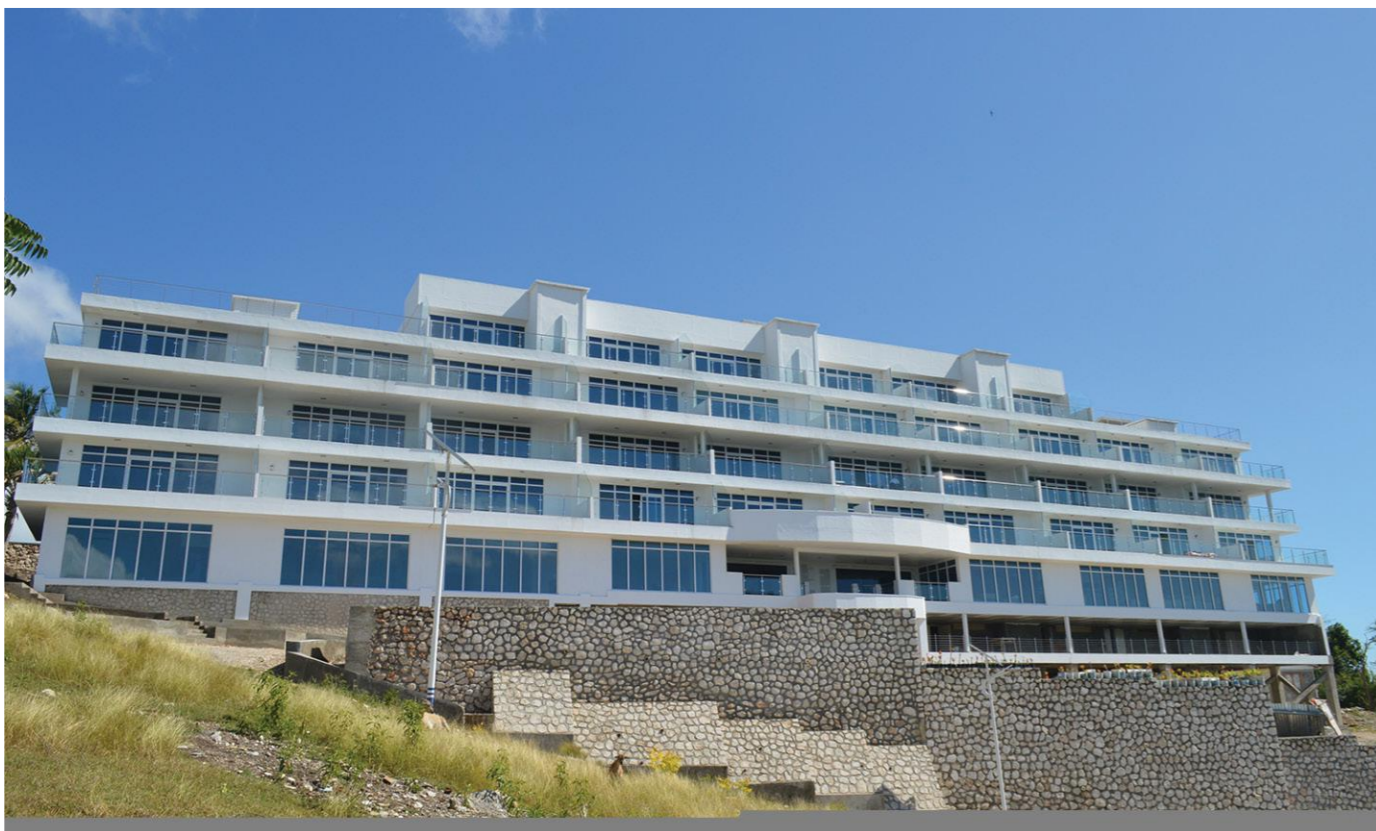

PRD-006

PRD-001

PRD-003

PRD-002

Residences Le Sommet de
Port Balustrade Projects(Haiti)

Canada

- Glass Railing with Aluminum U Channel Base

USA