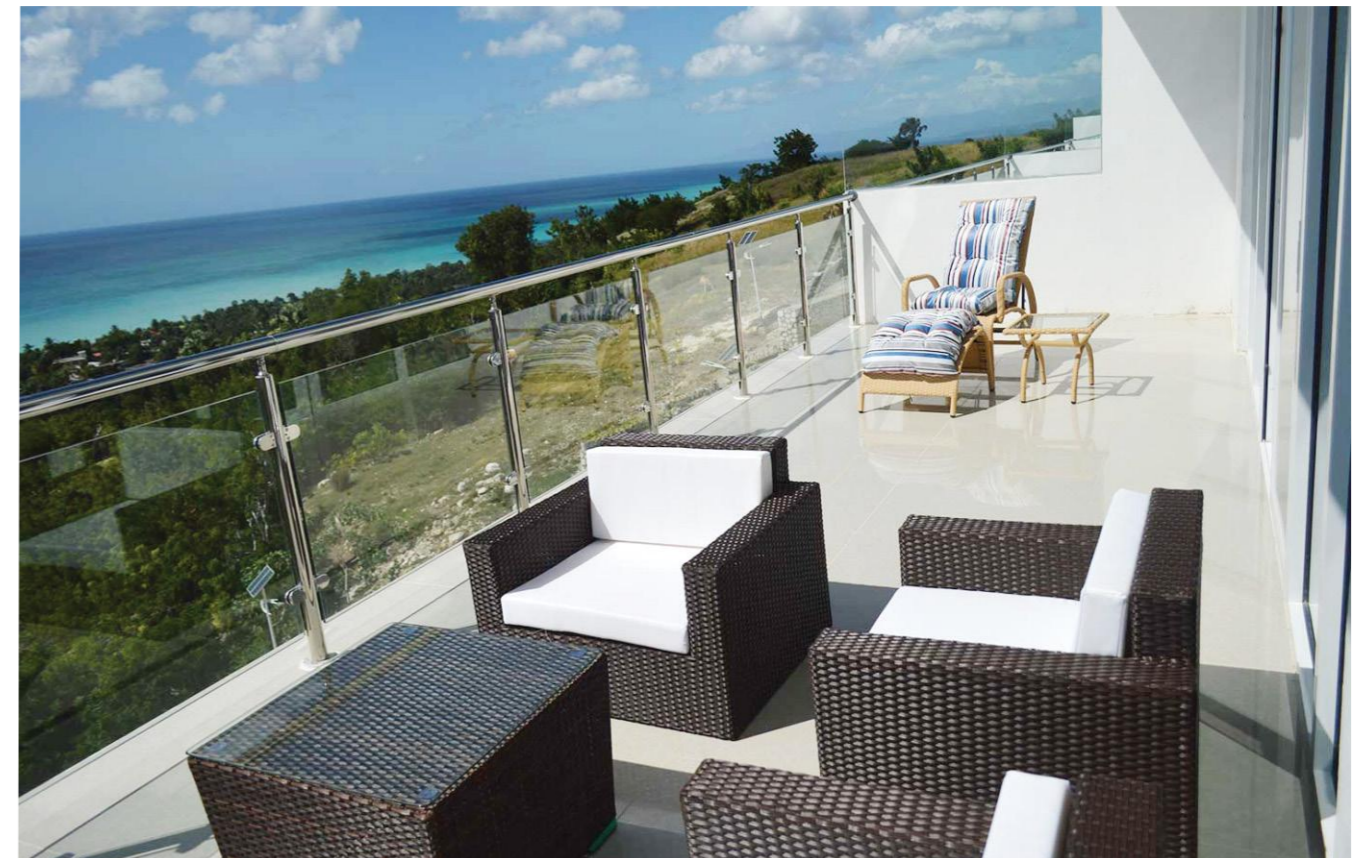

PRD-006

PRD-001

PRD-003

PRD-002

Residences Le Sommet de
Port Balustrade Projects(Haiti)

Canada

- Glass Railing with Aluminum U Channel Base

USA