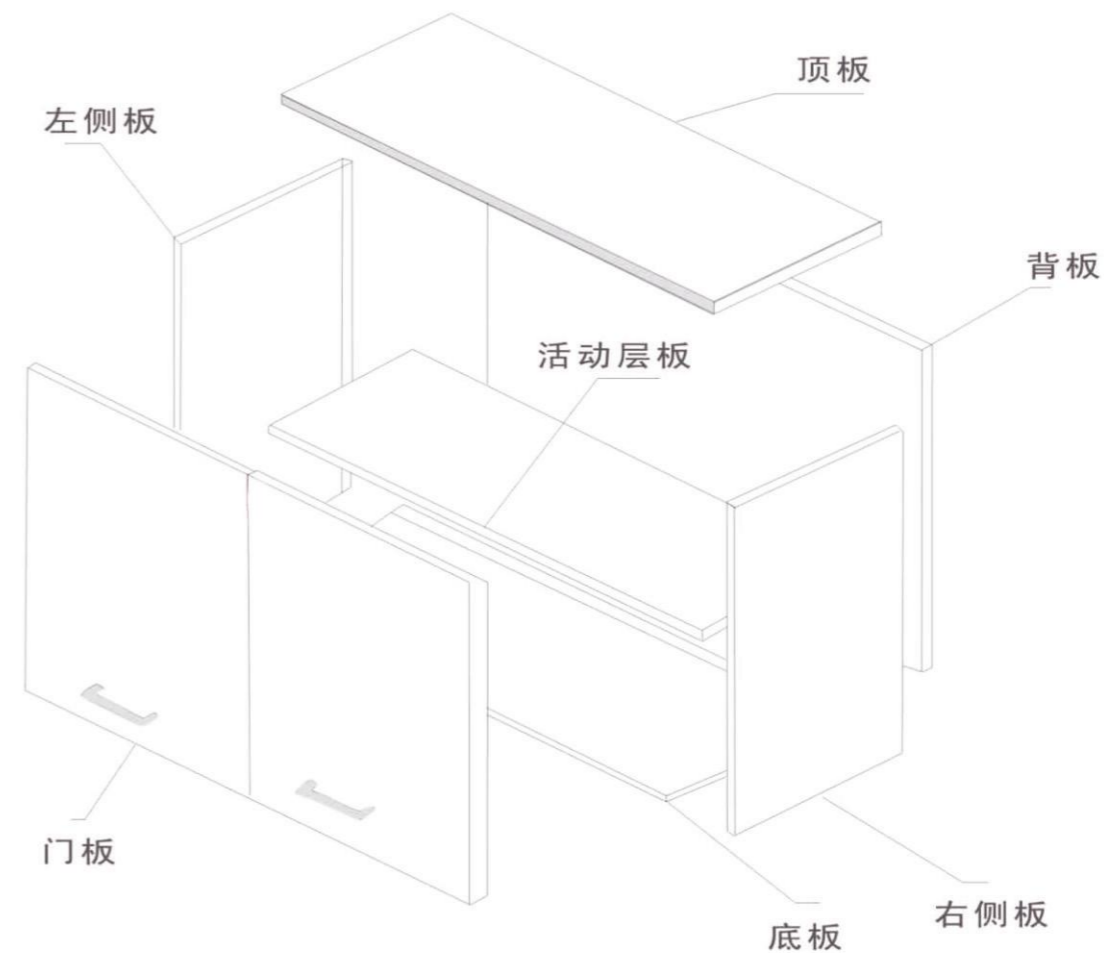

型号：CPM02

型号：CPM04

型号：CPM05

Drawings

厨柜拆分图

地 柜

柜体采用18mm国际标准板厚的双饰面板，防尘条封边，圆木榫连接，偏心件锁紧，结合紧密稳定性好，嵌装式背板。顶柜为吊码悬挂，三维可调。

吊 柜