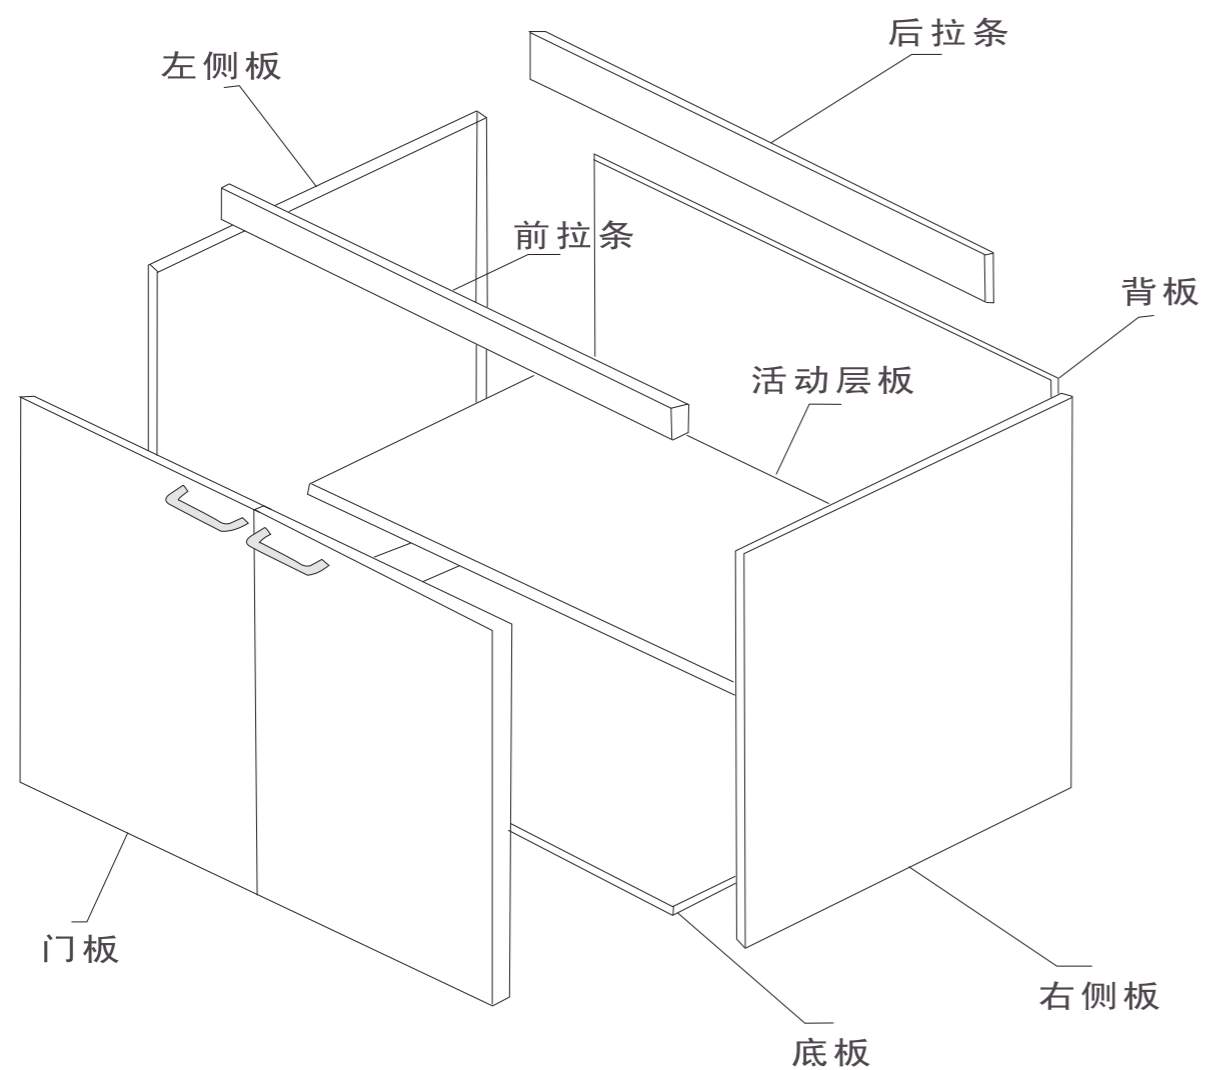

型号：CPM02

型号：CPM04

型号：CPM05

Drawings

厨柜拆分图

地 柜

柜体采用18mm国际标准板厚的双饰面板，防尘条封边，圆木榫连接，偏心件锁紧，结合紧密稳定性好，嵌装式背板。顶柜为吊码悬挂，三维可调。

吊 柜